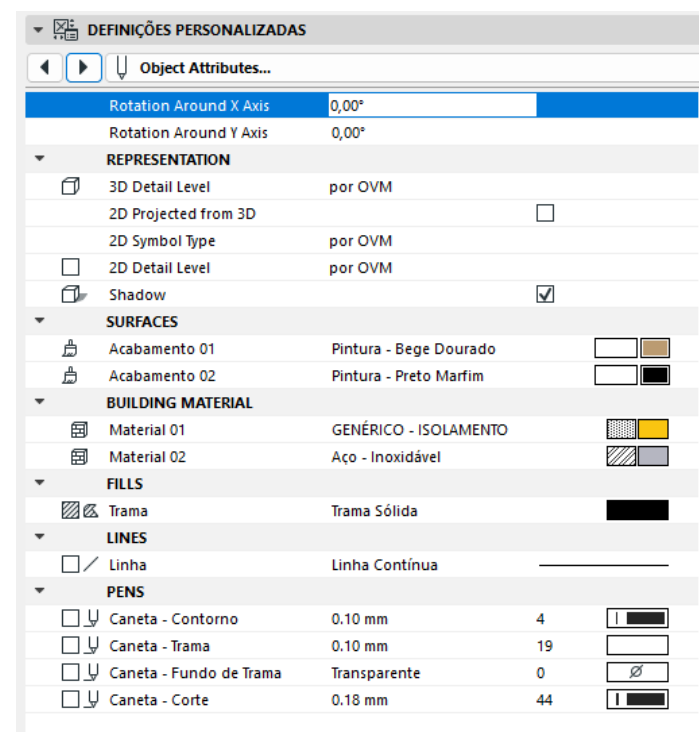

SOBRE O OBJETO

Definição do tipo de módulo de mobiliário a ser utilizado.

Seleção do tipo de superfície das peças, conforme as necessidades específicas do usuário e características do mobiliário.

Edição de canetas e tramas do objeto para representação em planta baixa.